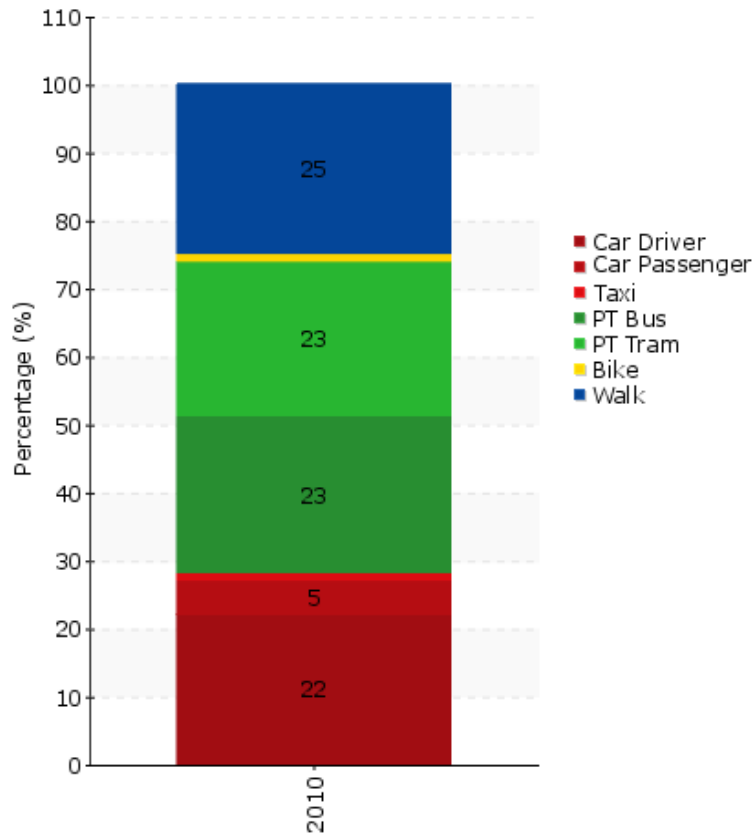

## Kraków

### Population:

756.183