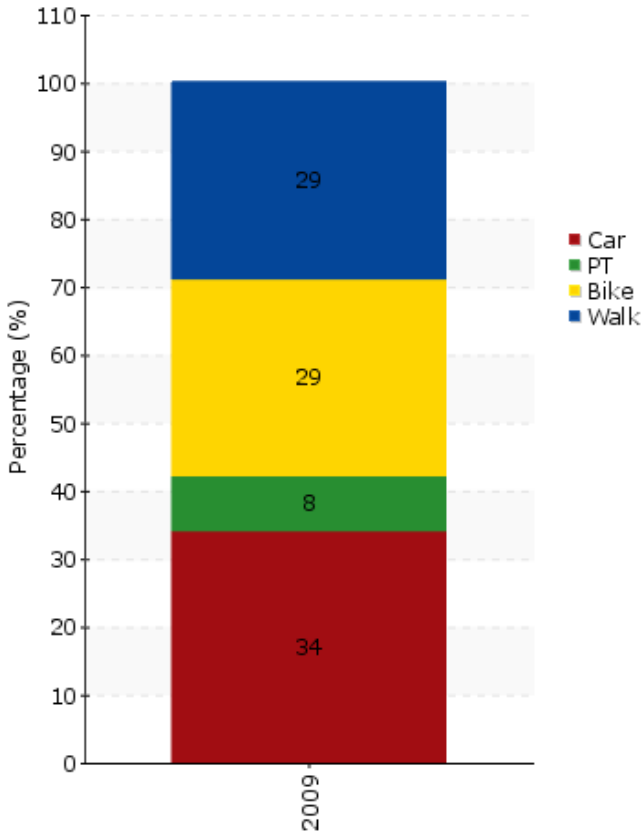

TEMS - The EPOMM Modal Split Tool

Bolzano

Source:

apollis-Institut für Sozialforschung und Demoskopie im Auftrag der Stadt Bozen

Survey method:

household survey, travel diary

Year:

2009

Population:

104.000

Timeline