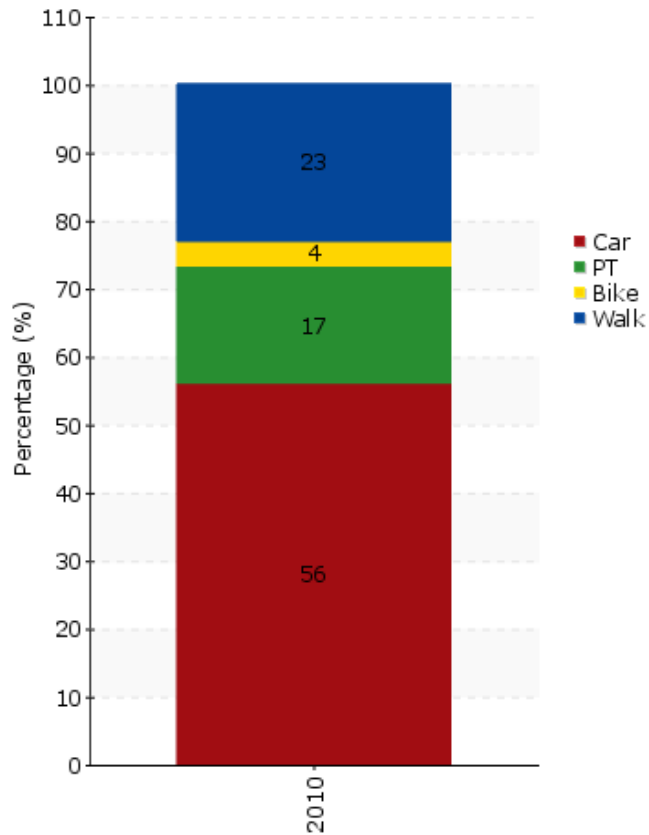

Saarbrücken

Source:

Haushaltsbefragung Saarbrücken 2010, werktäglicher Modal Split bezogen

Survey method:

Representative household survey

Year:

2010

Population: